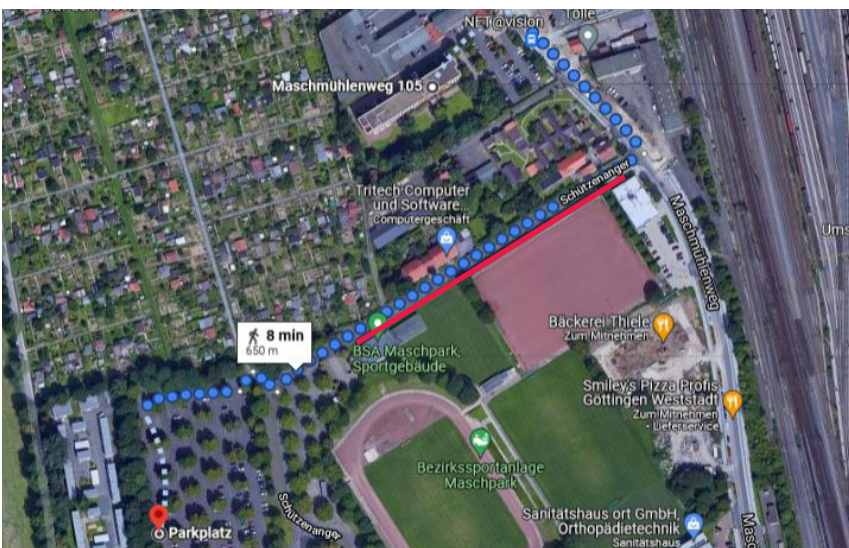

## Unsere Anschrift

SüdniedersachsenStiftung  
Maschmühlenweg 105  
37081 Göttingen

## Ihre Parkmöglichkeiten bei der Stiftung

Die Stiftung verfügt über eine begrenzte Anzahl an Parkplätzen auf dem Gelände am Maschmühlenweg 105 (s. Grafik rechts, rotes Rechteck). Diese sind ausgeschildert und können von unseren Gästen für die Dauer des Aufenthaltes genutzt werden. Bitte sehen Sie von der Nutzung fremder Parkplätze ab. Unberechtigt geparkte Fahrzeuge können kostenpflichtig abgeschleppt werden.

 **Parkplatz am Schützenanger**  
37081 Göttingen

nur acht Gehminuten vom Maschmühlenweg 105 entfernt.