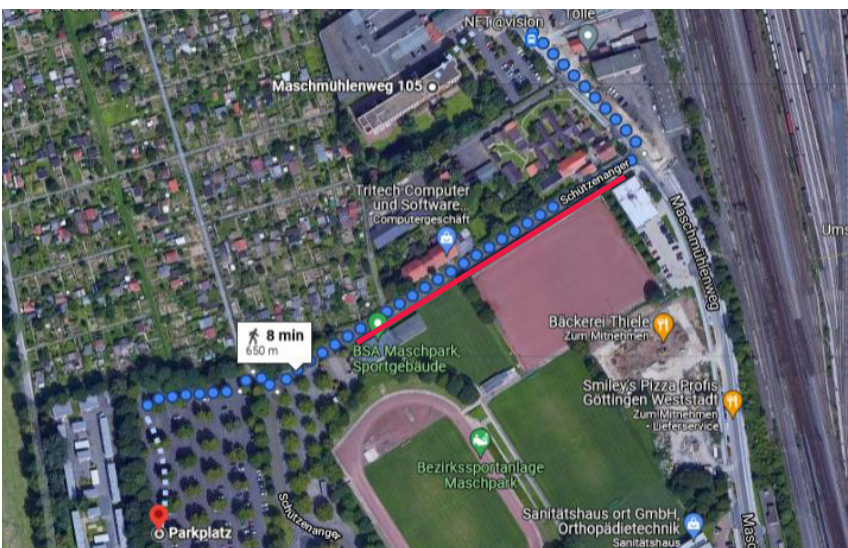

Ihr Weg zur Stiftung

Unsere Anschrift

SüdniedersachsenStiftung
Maschmühlenweg 105
37081 Göttingen

Ihr Kontakt

+49 551/270713-30
info@suedniedersachsenstiftung.de
www.suedniedersachsenstiftung.de

Ihre Parkmöglichkeiten bei der Stiftung

Die Stiftung verfügt über eine begrenzte Anzahl an Parkplätzen auf dem Gelände am Maschmühlenweg 105 (s. Grafik rechts, rotes Rechteck). Diese sind ausgeschildert und können von unseren Gästen für die Dauer des Aufenthaltes genutzt werden. Bitte sehen Sie von der Nutzung fremder Parkplätze ab. Unberechtigt geparkte Fahrzeuge können kostenpflichtig abgeschleppt werden.

Ihre Parkmöglichkeiten in der Nähe der Stiftung

Kostenlose Parkplätze können in der Nähe der SüdniedersachsenStiftung am Schützenanger genutzt werden (s. Grafik links, rote Linie). Zudem befindet sich der

 Parkplatz am Schützenanger
37081 Göttingen

nur acht Gehminuten vom Maschmühlenweg 105 entfernt.