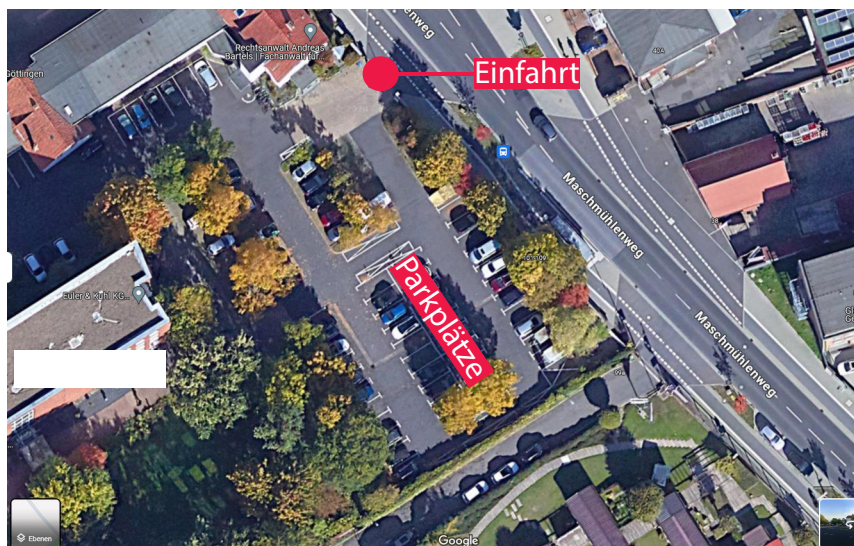

### Unsere Anschrift

SüdnieidersachsenStiftung  
Maschmühlenweg 105  
37081 Göttingen

### Ihre Parkmöglichkeiten bei der Stiftung

Die Stiftung verfügt über eine begrenzte Anzahl an Parkplätzen auf dem Gelände am Maschmühlenweg 105 (s. Grafik rechts, rotes Rechteck). Diese sind ausgeschildert und können von unseren Gästen für die Dauer des Aufenthaltes genutzt werden. Bitte sehen Sie von der Nutzung fremder Parkplätze ab. Unberechtigt geparkte Fahrzeuge können kostenpflichtig abgeschleppt werden.

nur acht Gehminuten vom Maschmühlenweg 105 entfernt.

gültig ab dem 11. März 2025

Wir freuen uns auf Ihren Besuch!